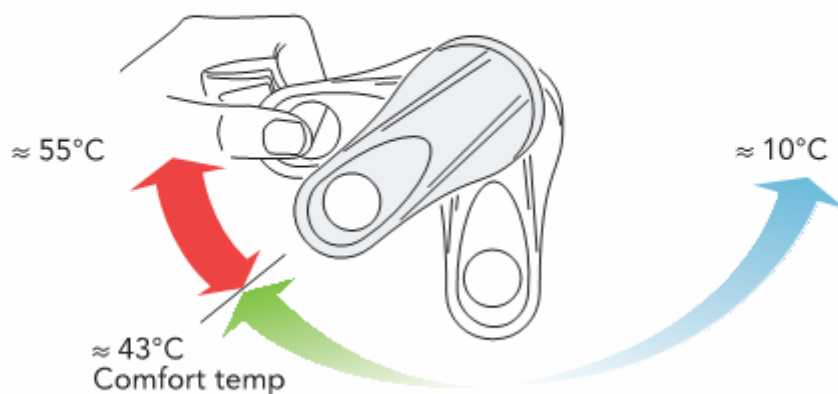

Установка/Обслуживание
Регулировка энергосбережения
Installation/Service
Adjustment energy saving

Обслуживание
Замена картриджа
Service
Replacing the cartridge

Положение вентиля «открыто»

Тех.обслуживание Регулировка от холодной к горячей воде

Service
Adjustment from cold to hot water

Эксплуатация – Энергосбережение Use — Energi saving

Эксплуатация – Экономия воды Use — Water saving

Максимальный напор воды
Комфортный (оптимальный) напор воды
Перекрыто