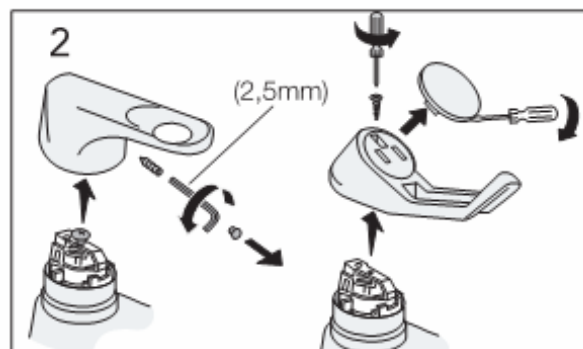

Обслуживание
Замена картриджа
Service
Replacing the cartridge

Положение вентиля «открыто»