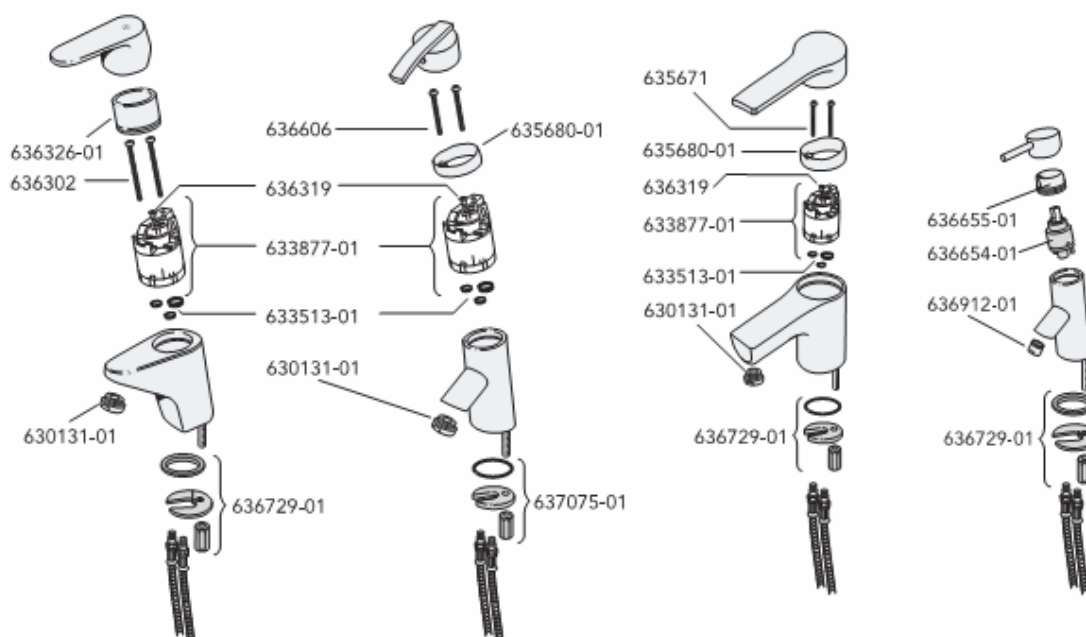

Запасные части Spare parts

Комфортная температура воды

Запасные части
Spare parts

Запасные части

1,5мм – июнь 2005 – 2,5мм

Spare parts

До и после апреля 2007 года

Запасные части