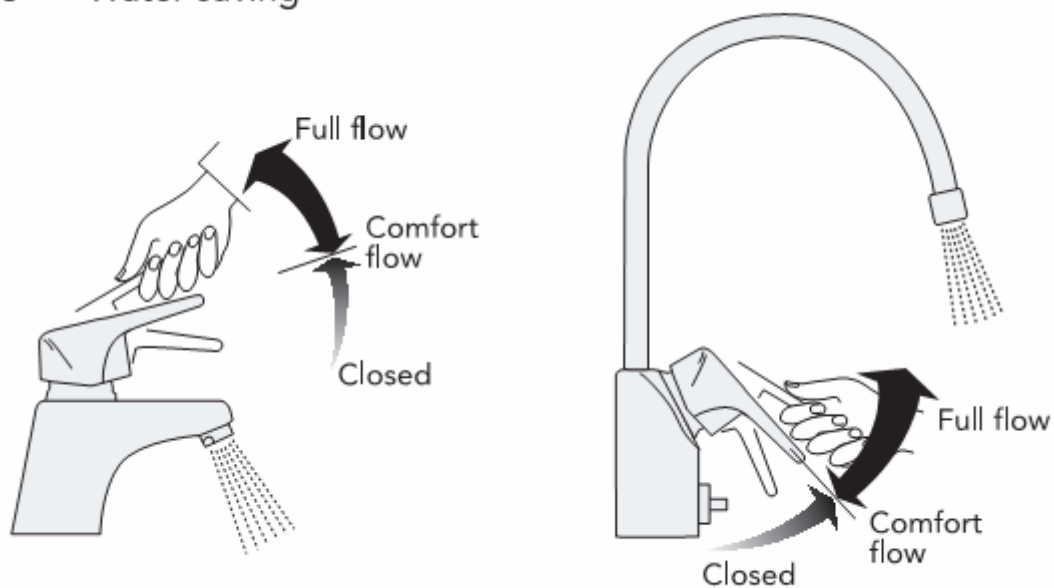

Установка/Обслуживание
Регулировка энергосбережения
Installation/Service
Adjustment energy saving

Обслуживание
Замена картриджа
Service
Replacing the cartridge

Положение вентиля «открыто»

Тех.обслуживание Регулировка от холодной к горячей воде

Service
Adjustment from cold to hot water

Эксплуатация – Энергосбережение Use — Energi saving

Эксплуатация – Экономия воды Use — Water saving

Максимальный напор воды
Комфортный (оптимальный) напор воды
Перекрыто