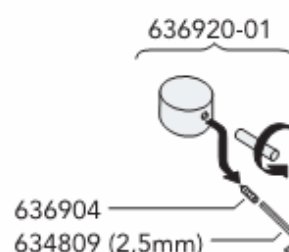

Skandic 03 Mini