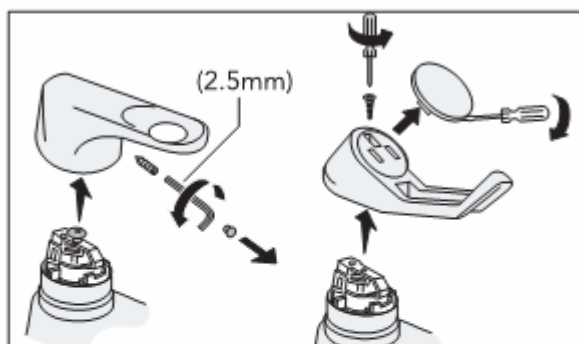

Установка/Обслуживание
Регулировка расхода воды
Installation/Service
Adjustment water saving

Максимальный напор воды
Комфортный (оптимальный) напор воды
Перекрыто

Установка/Обслуживание
Регулировка температуры/Ограничитель температуры
Installation/Service
Temp adjustment/Limit temperature