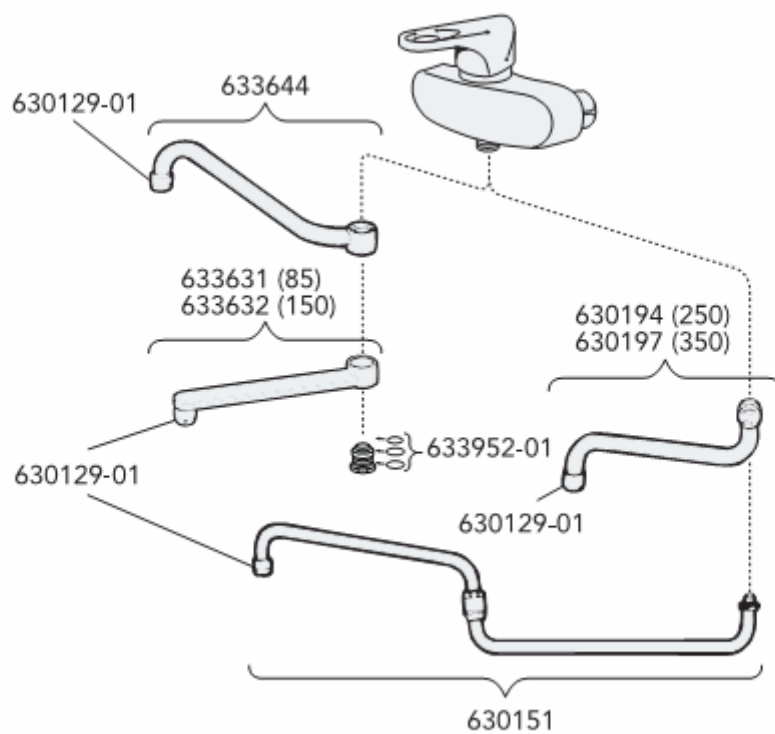

ND 40

Skandic 03

Skandic 03

Collection

Skandic 03 Mini

Skandic 03 Mini

Запасные части Spare parts

Комфортная температура воды

Запасные части Spare parts

Комфортная температура воды

Запасные части
Spare parts

Запасные части

1,5мм – июнь 2005 – 2,5мм

Spare parts

До и после апреля 2007 года

Запасные части