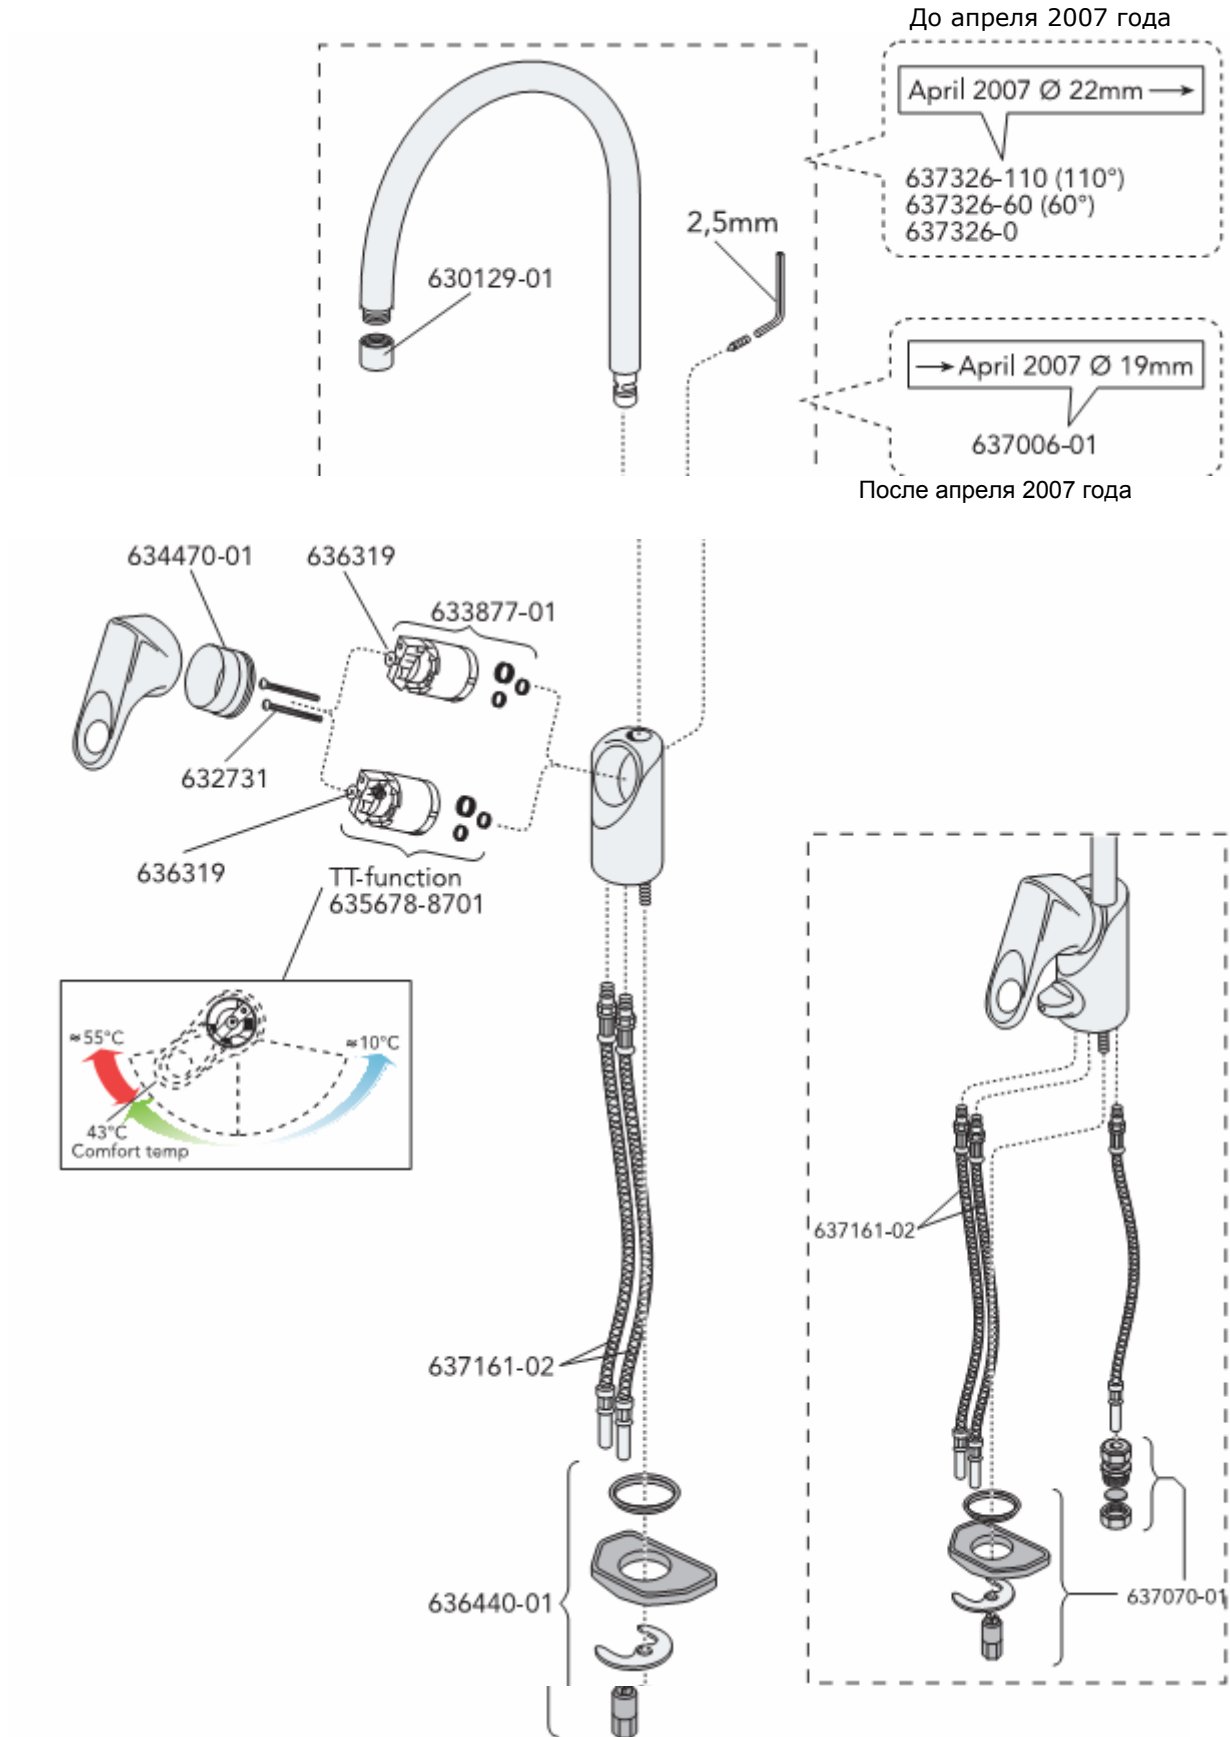

Запасные части Spare parts

Комфортная температура воды

Запасные части
Spare parts

Запасные части

1,5мм – июнь 2005 – 2,5мм

Spare parts

До и после апреля 2007 года

Запасные части