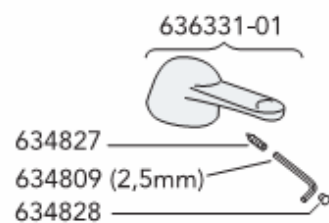

Collection