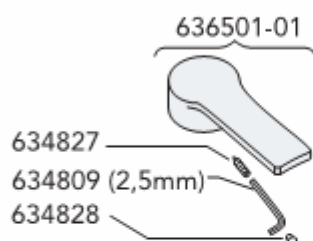

Запасные части Spare parts

Centic