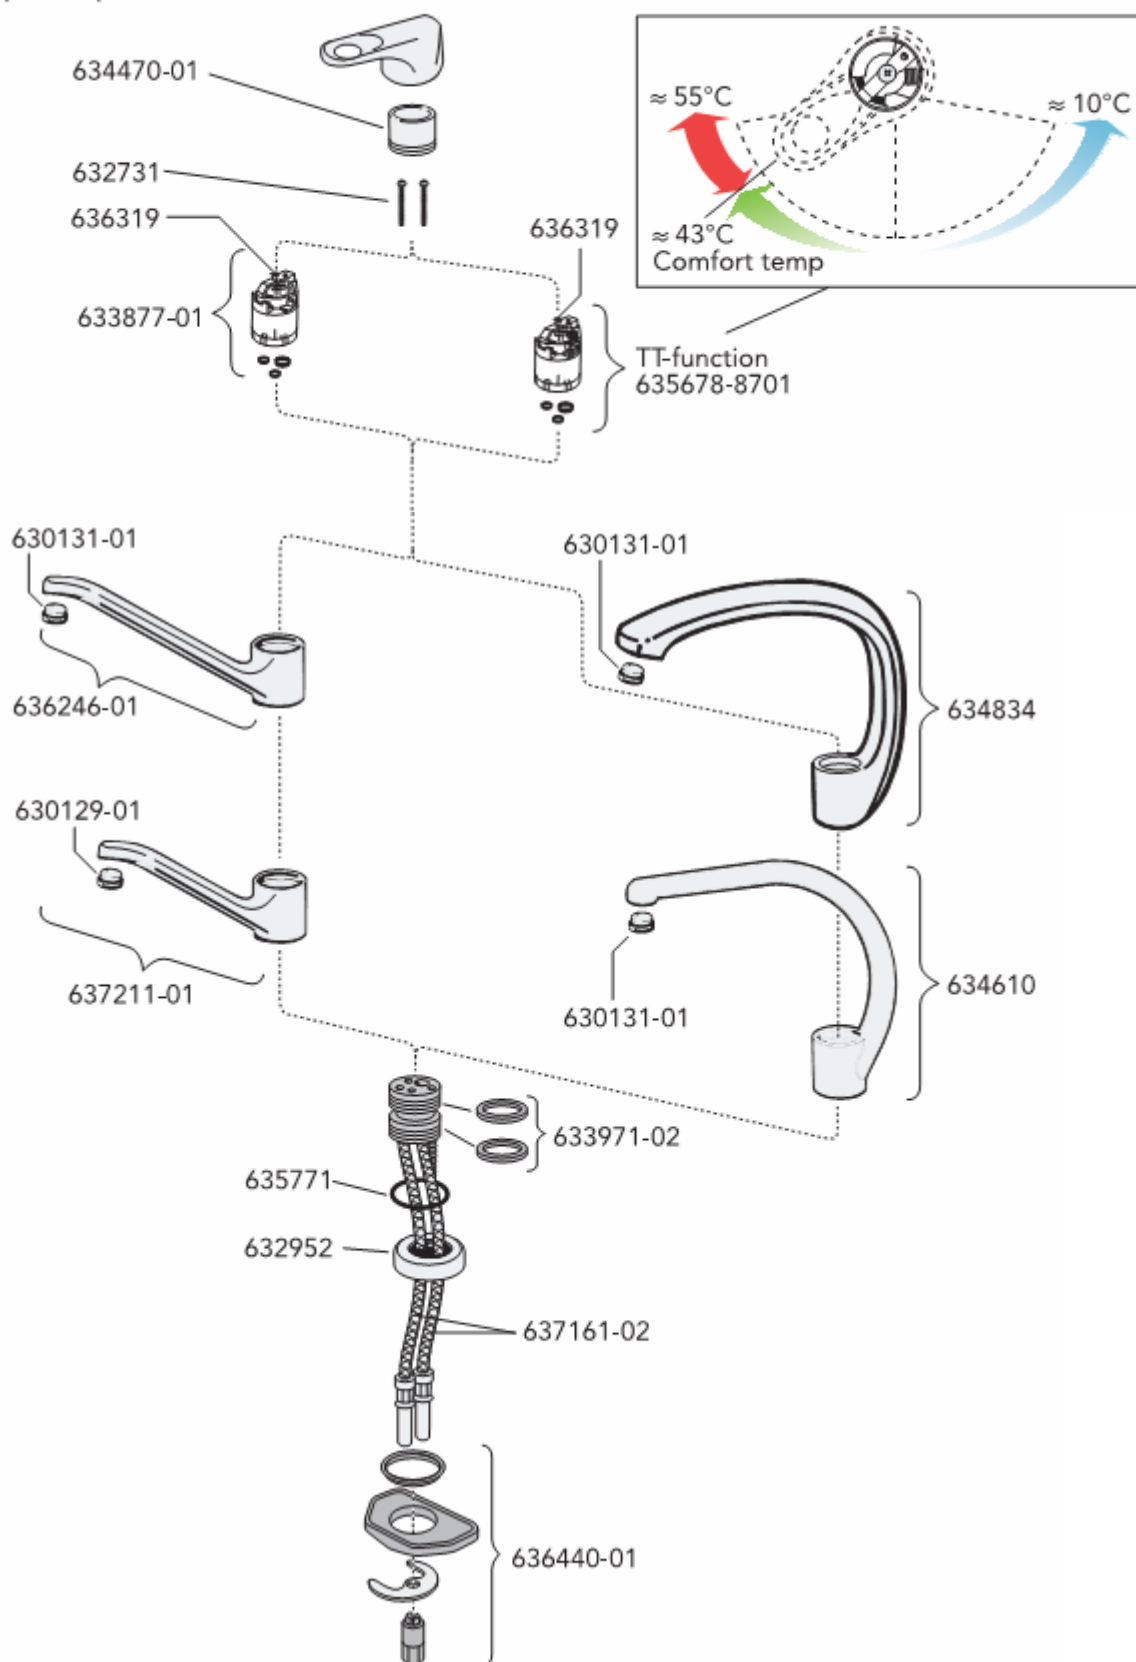

ND 40

Skandic 03

Skandic 03

Collection

Skandic 03 Mini

Skandic 03 Mini

Запасные части Spare parts

Комфортная температура воды

Запасные части Spare parts

Комфортная температура воды

Запасные части
Spare parts

Запасные части

1,5мм – июнь 2005 – 2,5мм

Spare parts

До и после апреля 2007 года

Запасные части