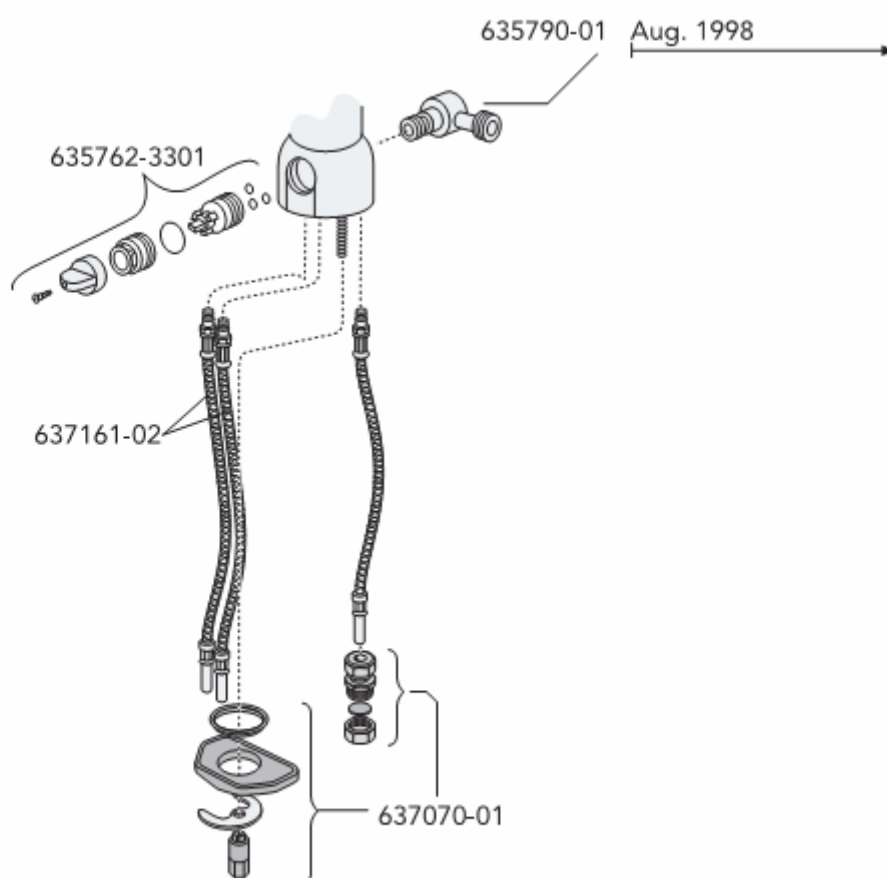

ND 40

Skandic 03

Skandic 03

Collection

Skandic 03 Mini

Skandic 03 Mini

Запасные части Spare parts

Комфортная температура воды

Запасные части Spare parts

Комфортная температура воды

Запасные части
Spare parts

Запасные части

1,5мм – июнь 2005 – 2,5мм

Spare parts

До и после апреля 2007 года

Запасные части