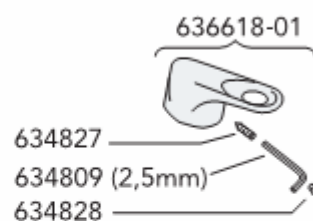

Запасные части Spare parts

Nordic TT