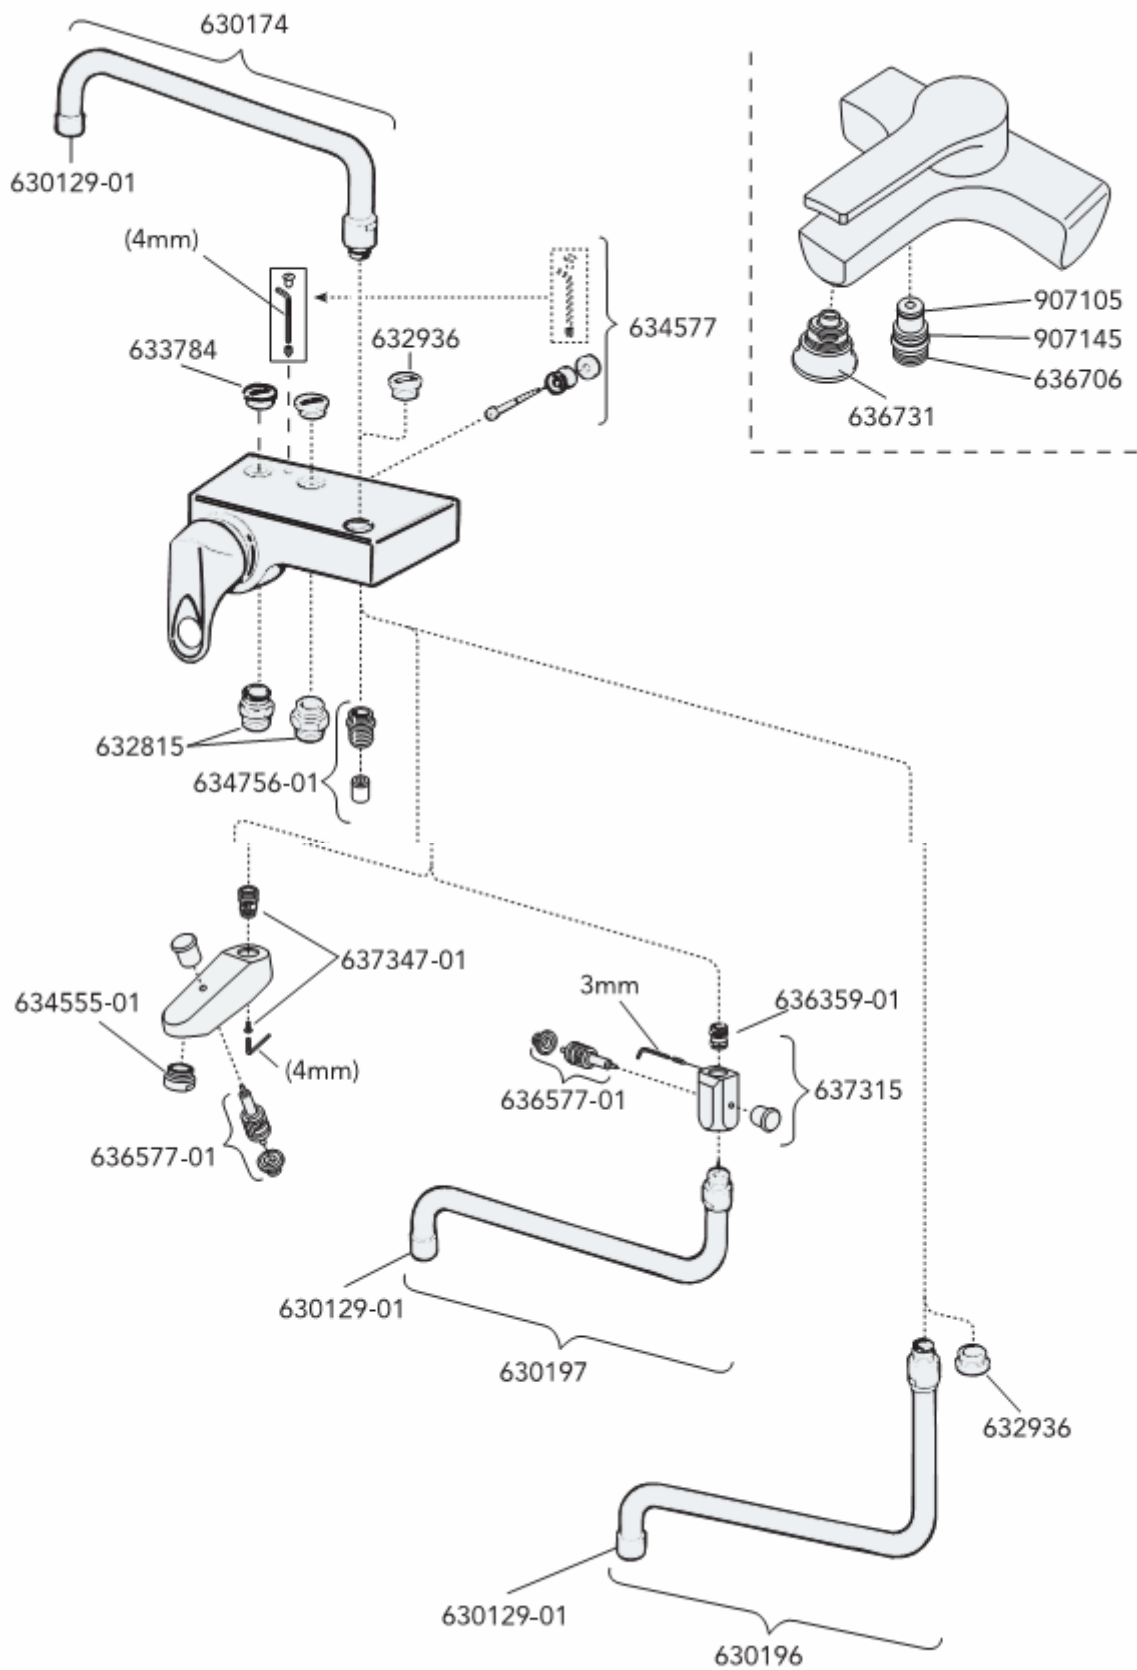

Запасные части

Spare parts