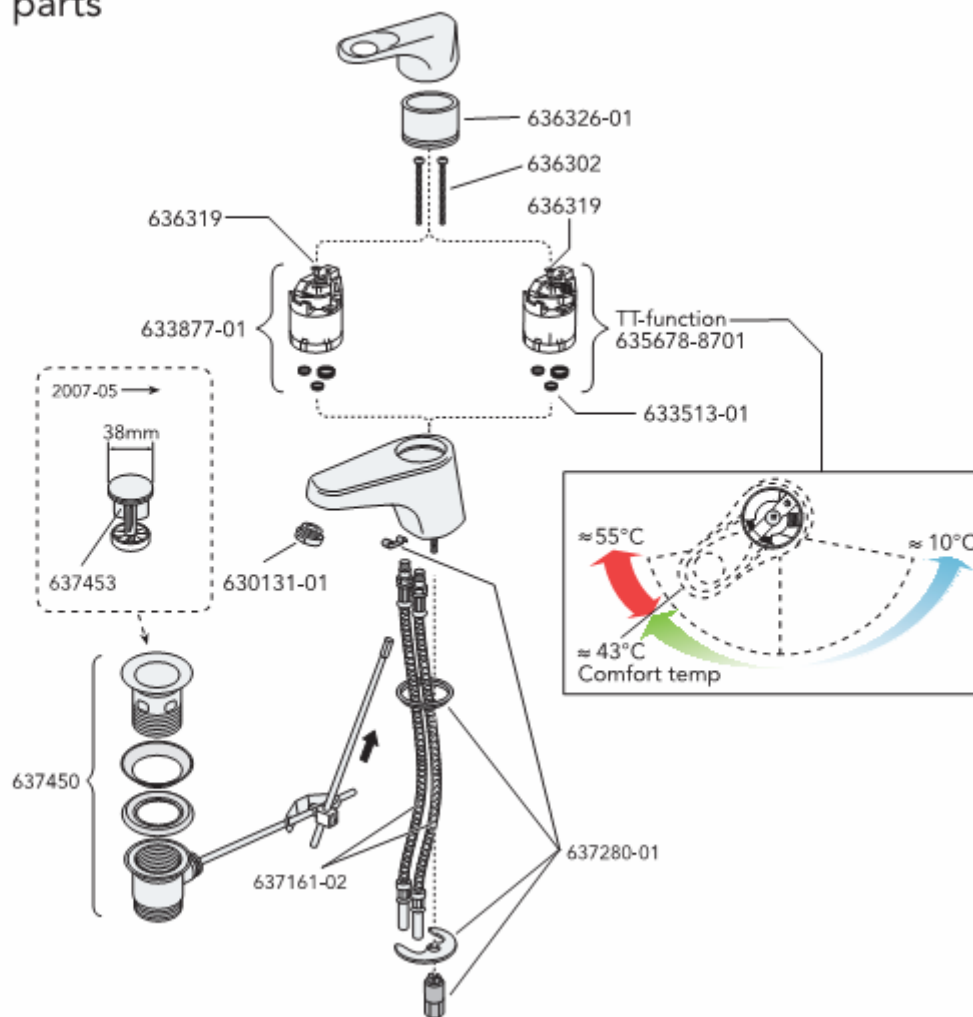

ND 40

Skandic 03

Skandic 03

Collection

Skandic 03 Mini

Skandic 03 Mini

Запасные части Spare parts

Комфортная температура воды

Запасные части Spare parts

Комфортная температура воды

Запасные части
Spare parts

Запасные части

1,5мм – июнь 2005 – 2,5мм

Spare parts

До и после апреля 2007 года

Запасные части