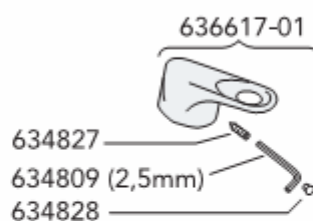

Nordic Plus/Pro