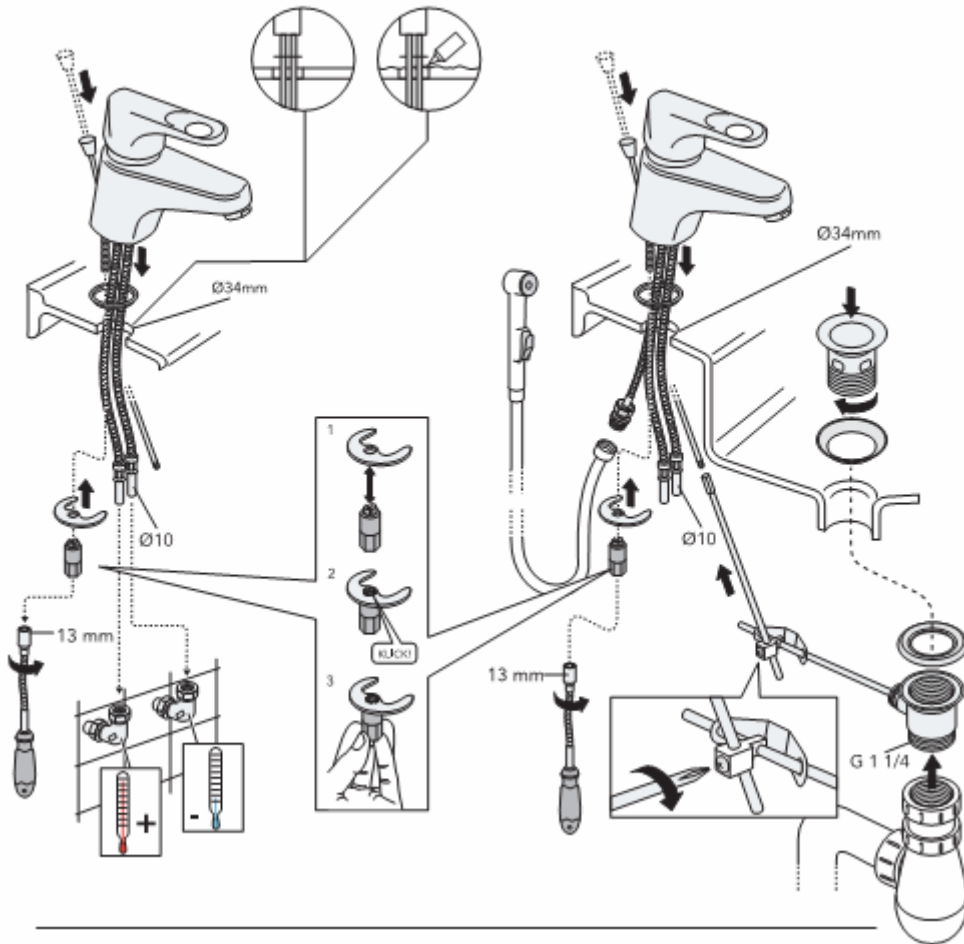

Установка, Монтаж

Installation
Mounting