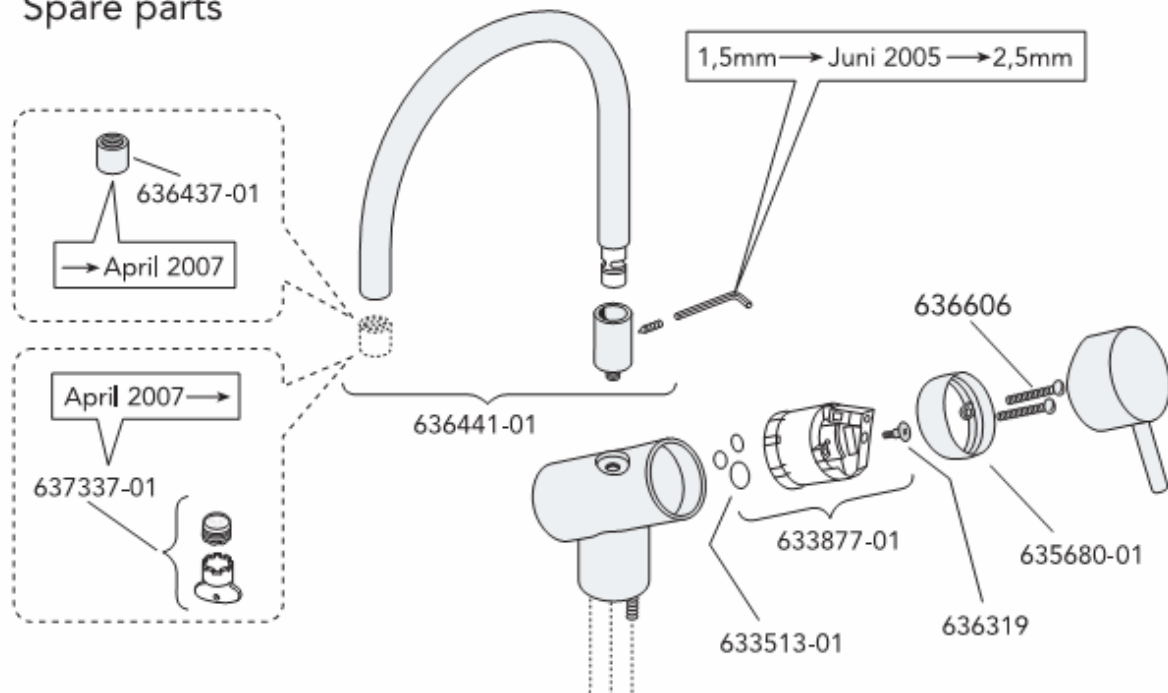

Запасные части Spare parts

Комфортная температура воды

Запасные части
Spare parts

Запасные части

1,5мм – июнь 2005 – 2,5мм

Spare parts

До и после апреля 2007 года

Запасные части