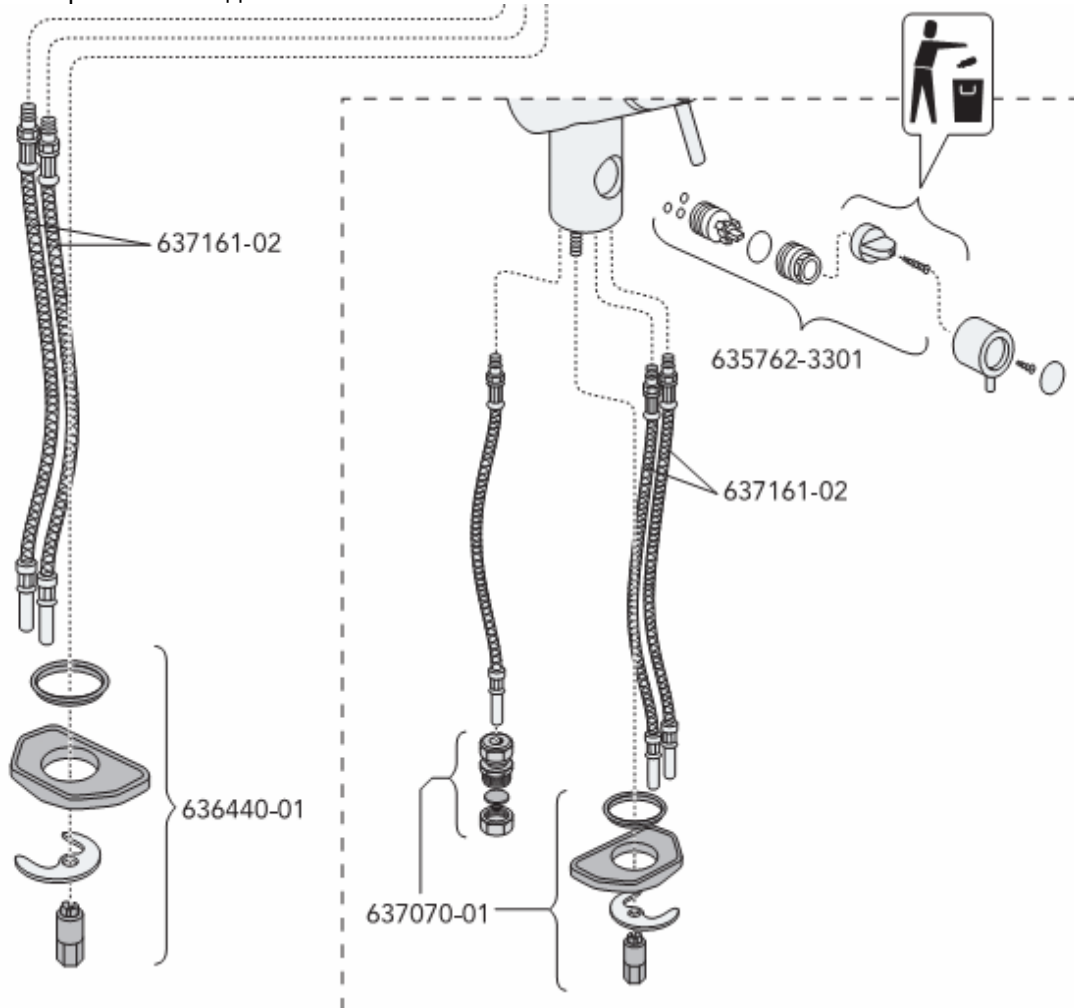

Запасные части Spare parts

Комфортная температура воды

Запасные части
Spare parts

Запасные части

1,5мм – июнь 2005 – 2,5мм

Spare parts

До и после апреля 2007 года

Запасные части