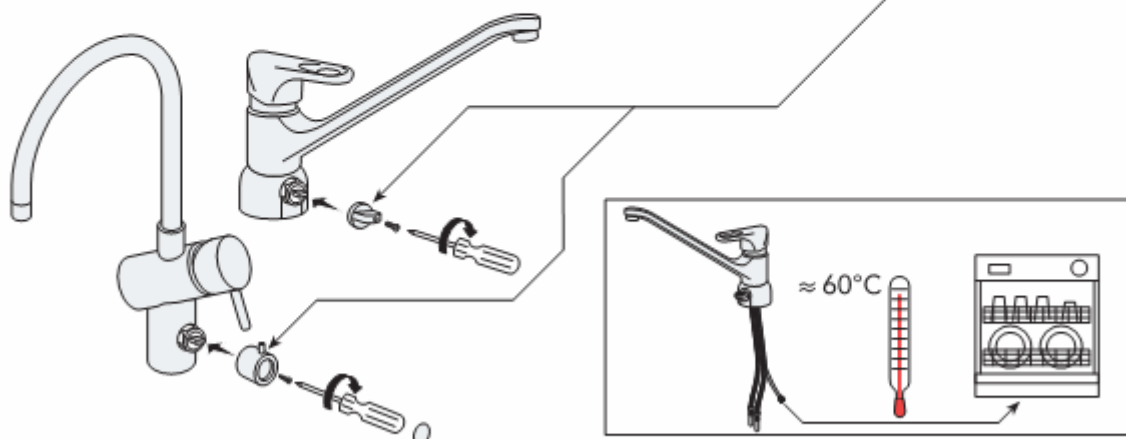

Установка/Обслуживание
Регулировка энергосбережения
Installation/Service
Adjustment energy saving

Обслуживание
Замена картриджа
Service
Replacing the cartridge

Положение вентиля «открыто»

Тех.обслуживание Регулировка от холодной к горячей воде

Service
Adjustment from cold to hot water

Эксплуатация – Энергосбережение Use — Energi saving

Эксплуатация – Экономия воды Use — Water saving

Максимальный напор воды
Комфортный (оптимальный) напор воды
Перекрыто