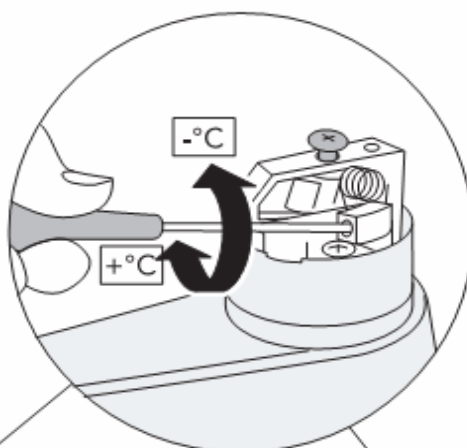

Установка/Обслуживание
Регулировка расхода воды
Installation/Service
Adjustment water saving

Максимальный напор воды
Комфортный (оптимальный) напор воды
Перекрыто

Установка/Обслуживание
Регулировка температуры/Ограничитель температуры
Installation/Service
Temp adjustment/Limit temperature

Установка/Обслуживание
Регулировка энергосбережения
Installation/Service
Adjustment energy saving

Обслуживание
Замена картриджа
Service
Replacing the cartridge

Положение вентиля «открыто»

Тех.обслуживание Регулировка от холодной к горячей воде