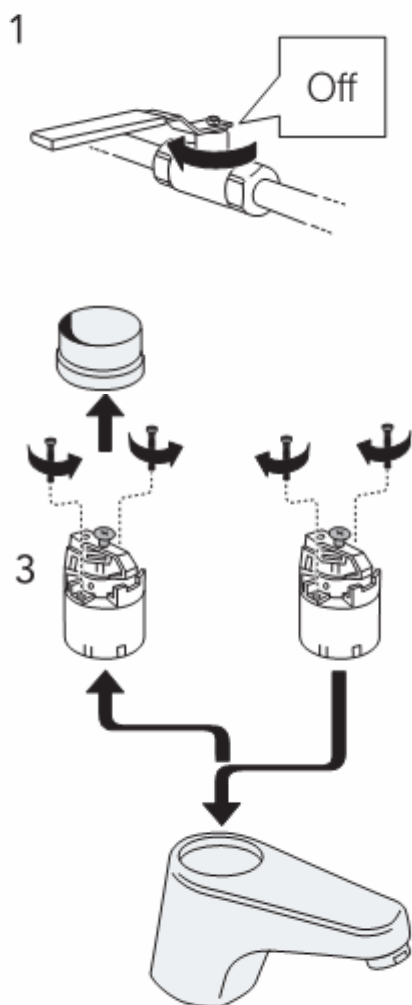

Установка/Обслуживание
Регулировка расхода воды
Installation/Service
Adjustment water saving

Максимальный напор воды
Комфортный (оптимальный) напор воды
Перекрыто

Установка/Обслуживание
Регулировка температуры/Ограничитель температуры
Installation/Service
Temp adjustment/Limit temperature

Установка/Обслуживание
Регулировка энергосбережения
Installation/Service
Adjustment energy saving

Обслуживание
Замена картриджа
Service
Replacing the cartridge

Положение вентиля «открыто»

Тех.обслуживание Регулировка от холодной к горячей воде