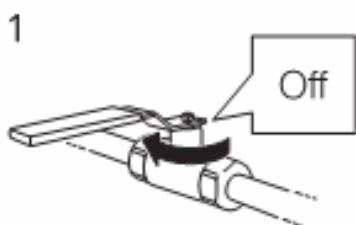

Техническое обслуживание / Замена фильтра

160 с-с

OFF Положение вентиля «перекрыто»

ON Положение вентиля «открыто»