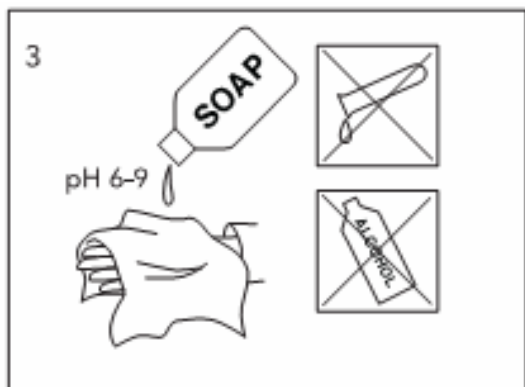

# Техническое обслуживание / Замена фильтра/ запорный вентиль

150 c-c

160 c-c

**OFF** Положение вентиль «перекрыто»

**ON** Положение вентиль «открыто»

## Уход

SOAP - МЫЛО

!!! При низкой температуре демонтировать !!!