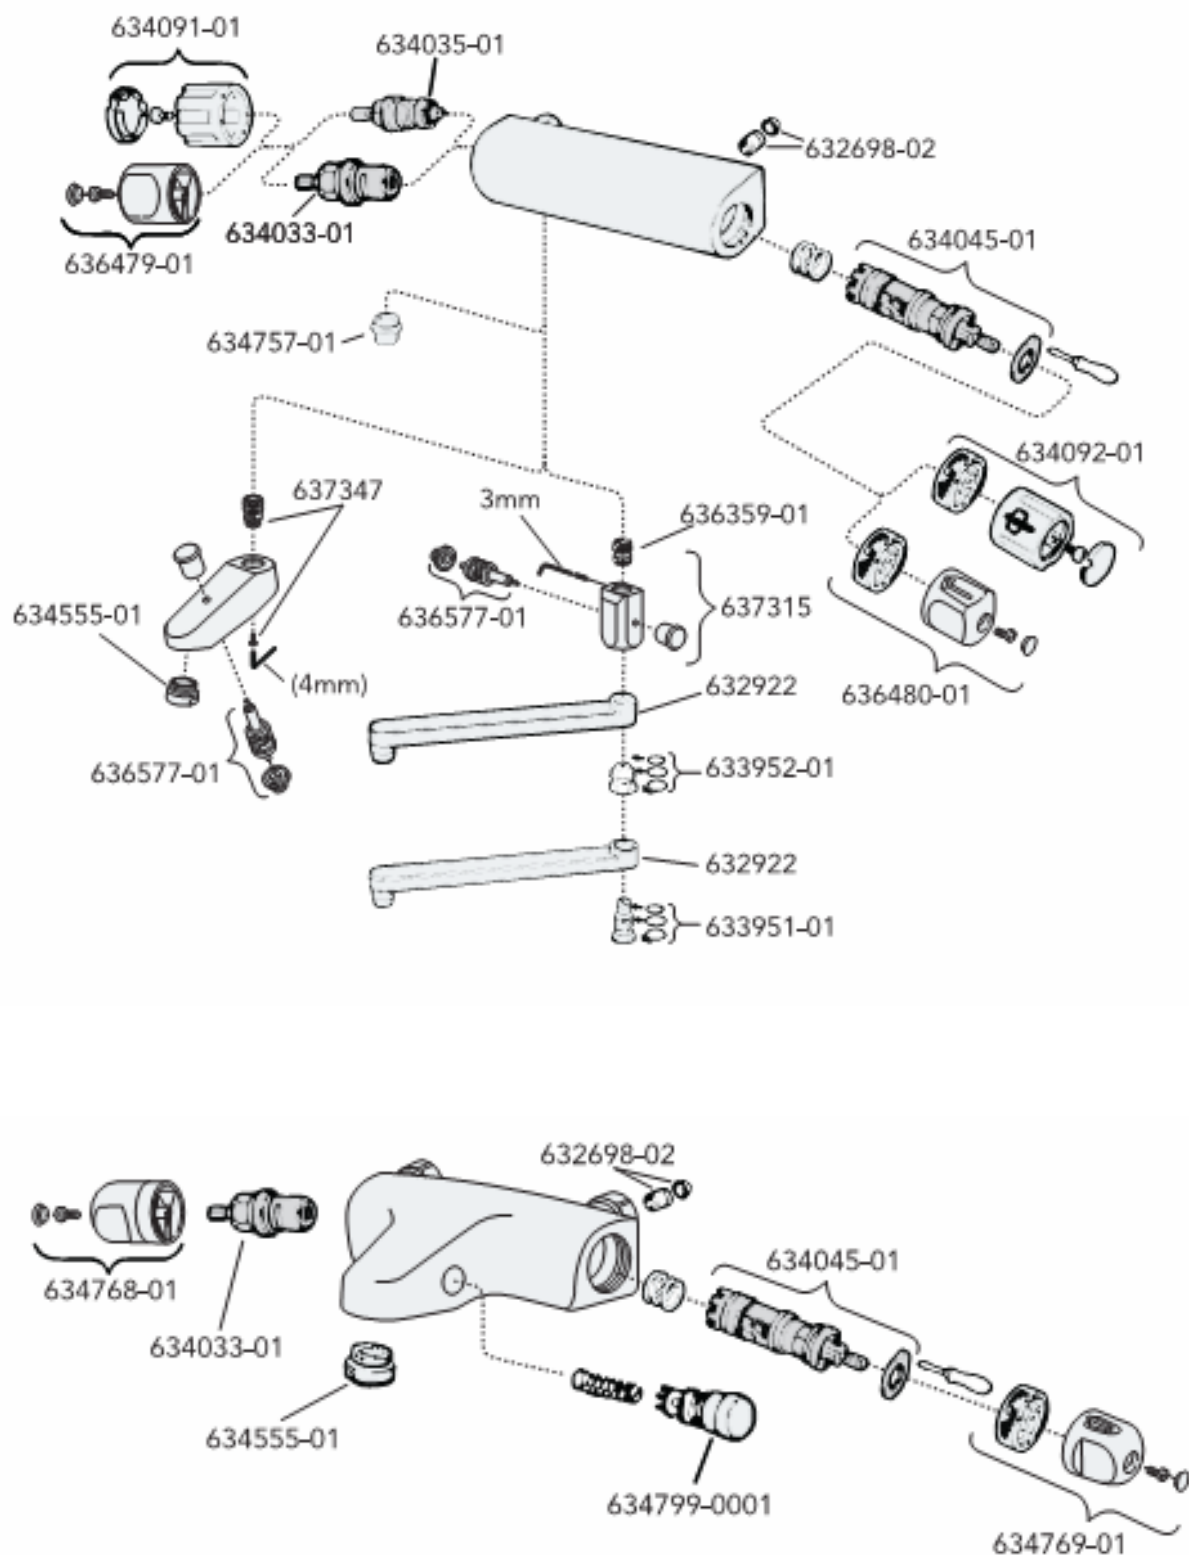

## Уход

SOAP - МЫЛО

!!! При низкой температуре демонтировать !!!

## Запасные части