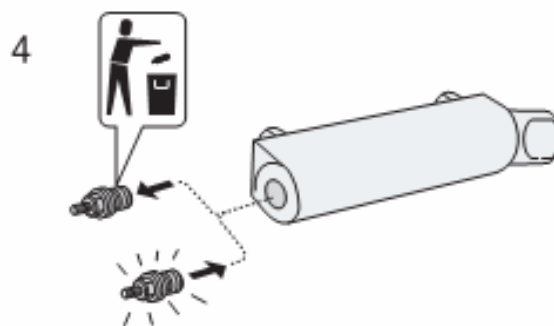

Техническое обслуживание

Замена верхней головки

OFF Положение вентиля «перекрыто»

ON Положение вентиля «открыто»