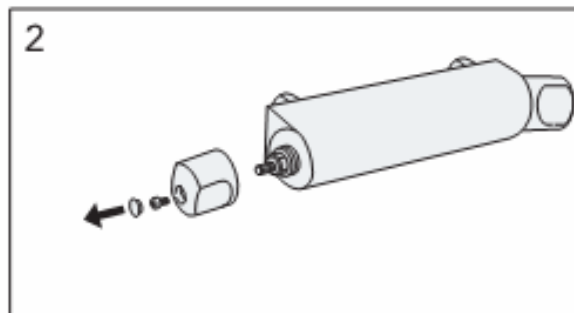

Техническое обслуживание

Замена верхней головки

OFF Положение вентиля «перекрыто»

ON Положение вентиля «открыто»