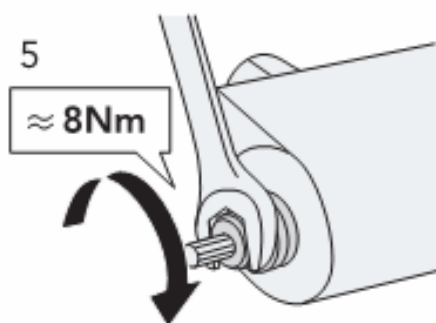

Техническое обслуживание

Замена верхней головки

OFF Положение вентиля «перекрыто»

ON Положение вентиля «открыто»