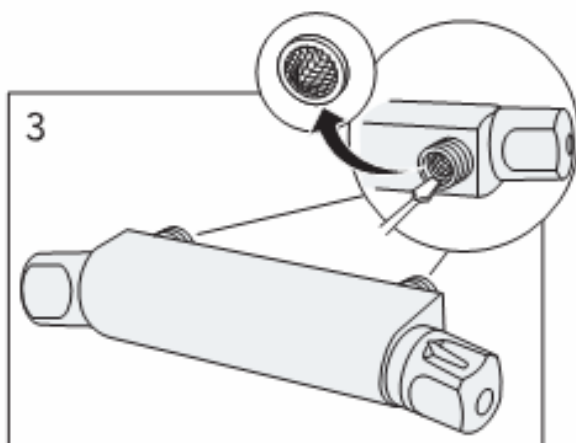

Техническое обслуживание / Замена фильтра

160 с-с

OFF Положение вентиля «перекрыто»

ON Положение вентиля «открыто»