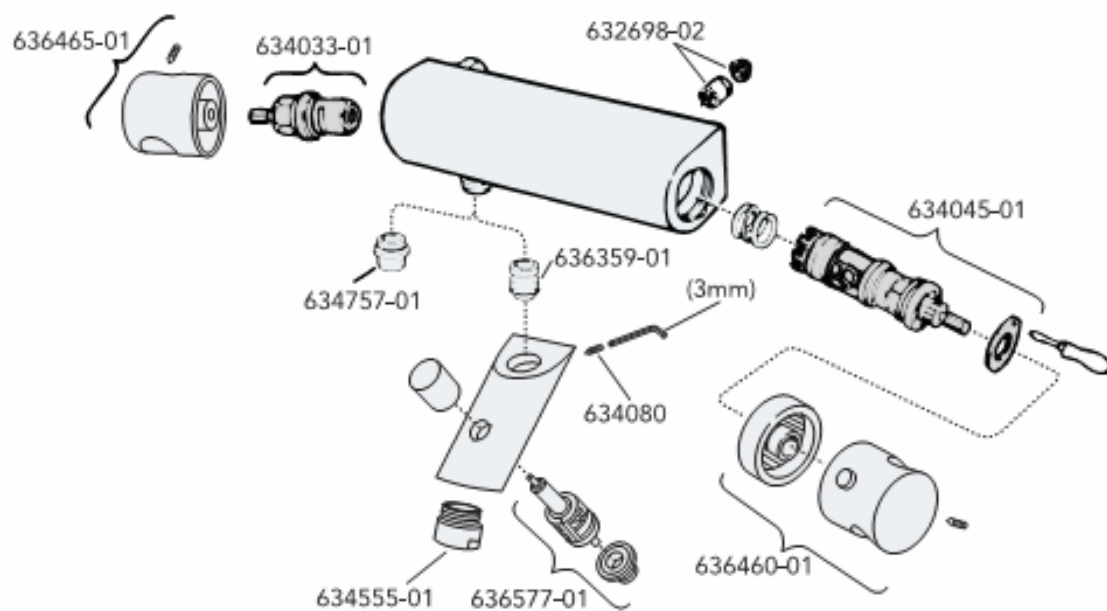

Запасные части