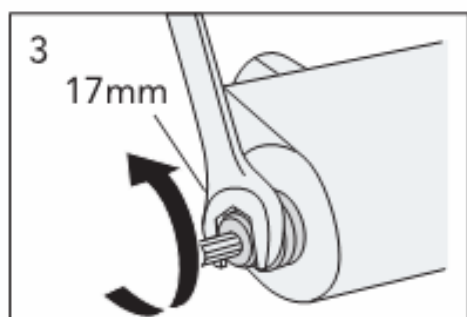

Техническое обслуживание

Замена верхней головки

OFF Положение вентиля «перекрыто»

ON Положение вентиля «открыто»