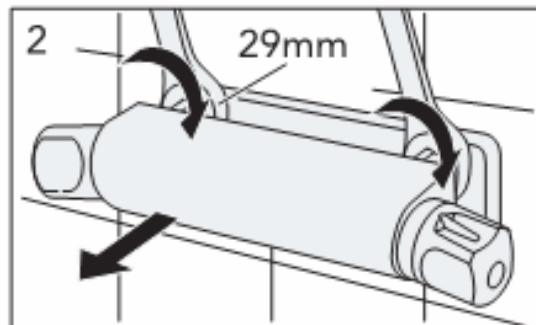

Техническое обслуживание / Замена фильтра

160 с-с

OFF Положение вентиля «перекрыто»

ON Положение вентиля «открыто»