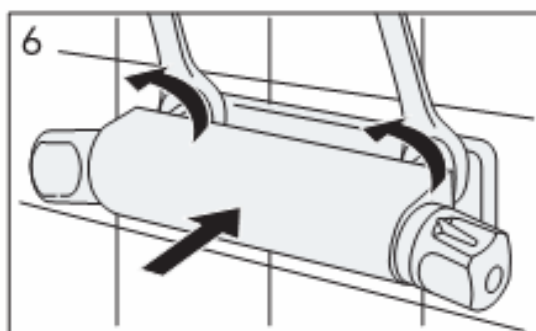

Техническое обслуживание / Замена фильтра

160 с-с

OFF Положение вентиля «перекрыто»

ON Положение вентиля «открыто»