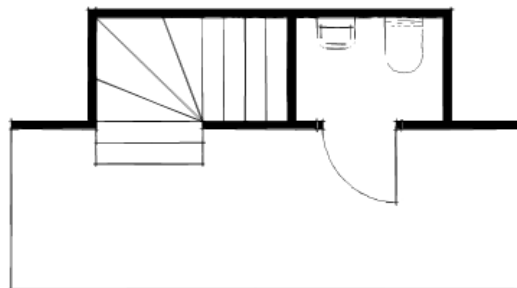

Комфорт в миниатюре

Если Вы решили обустроить в Вашем загородном доме дополнительный гостевой санузел, но при этом Вас ограничивают квадратные метры, мы советуем Вам присмотреться к изделиям нашей новой серии Logic, включающей в себя модельный ряд унитазов и раковин, с помощью которых ванной комнате обеспечивается большой простор, но не меньший комфорт.

Миниатюрные модели раковин новой серии Logic создают дополнительные возможности в доме, не совершая никаких перестроек и новых строительных работ. Элегантной подвесной модели унитаза Logic, монтированной на инсталляционной системе *Triomont*, присуща некая воздушность и легкость. А поскольку площадь пола не занята оборудованием, всё помещение ванной комнаты выглядит более просторным и стильным. За стеной остаются все трубы и подключения. Немаловажная деталь: за подвесной сантехникой значительно проще ухаживать.