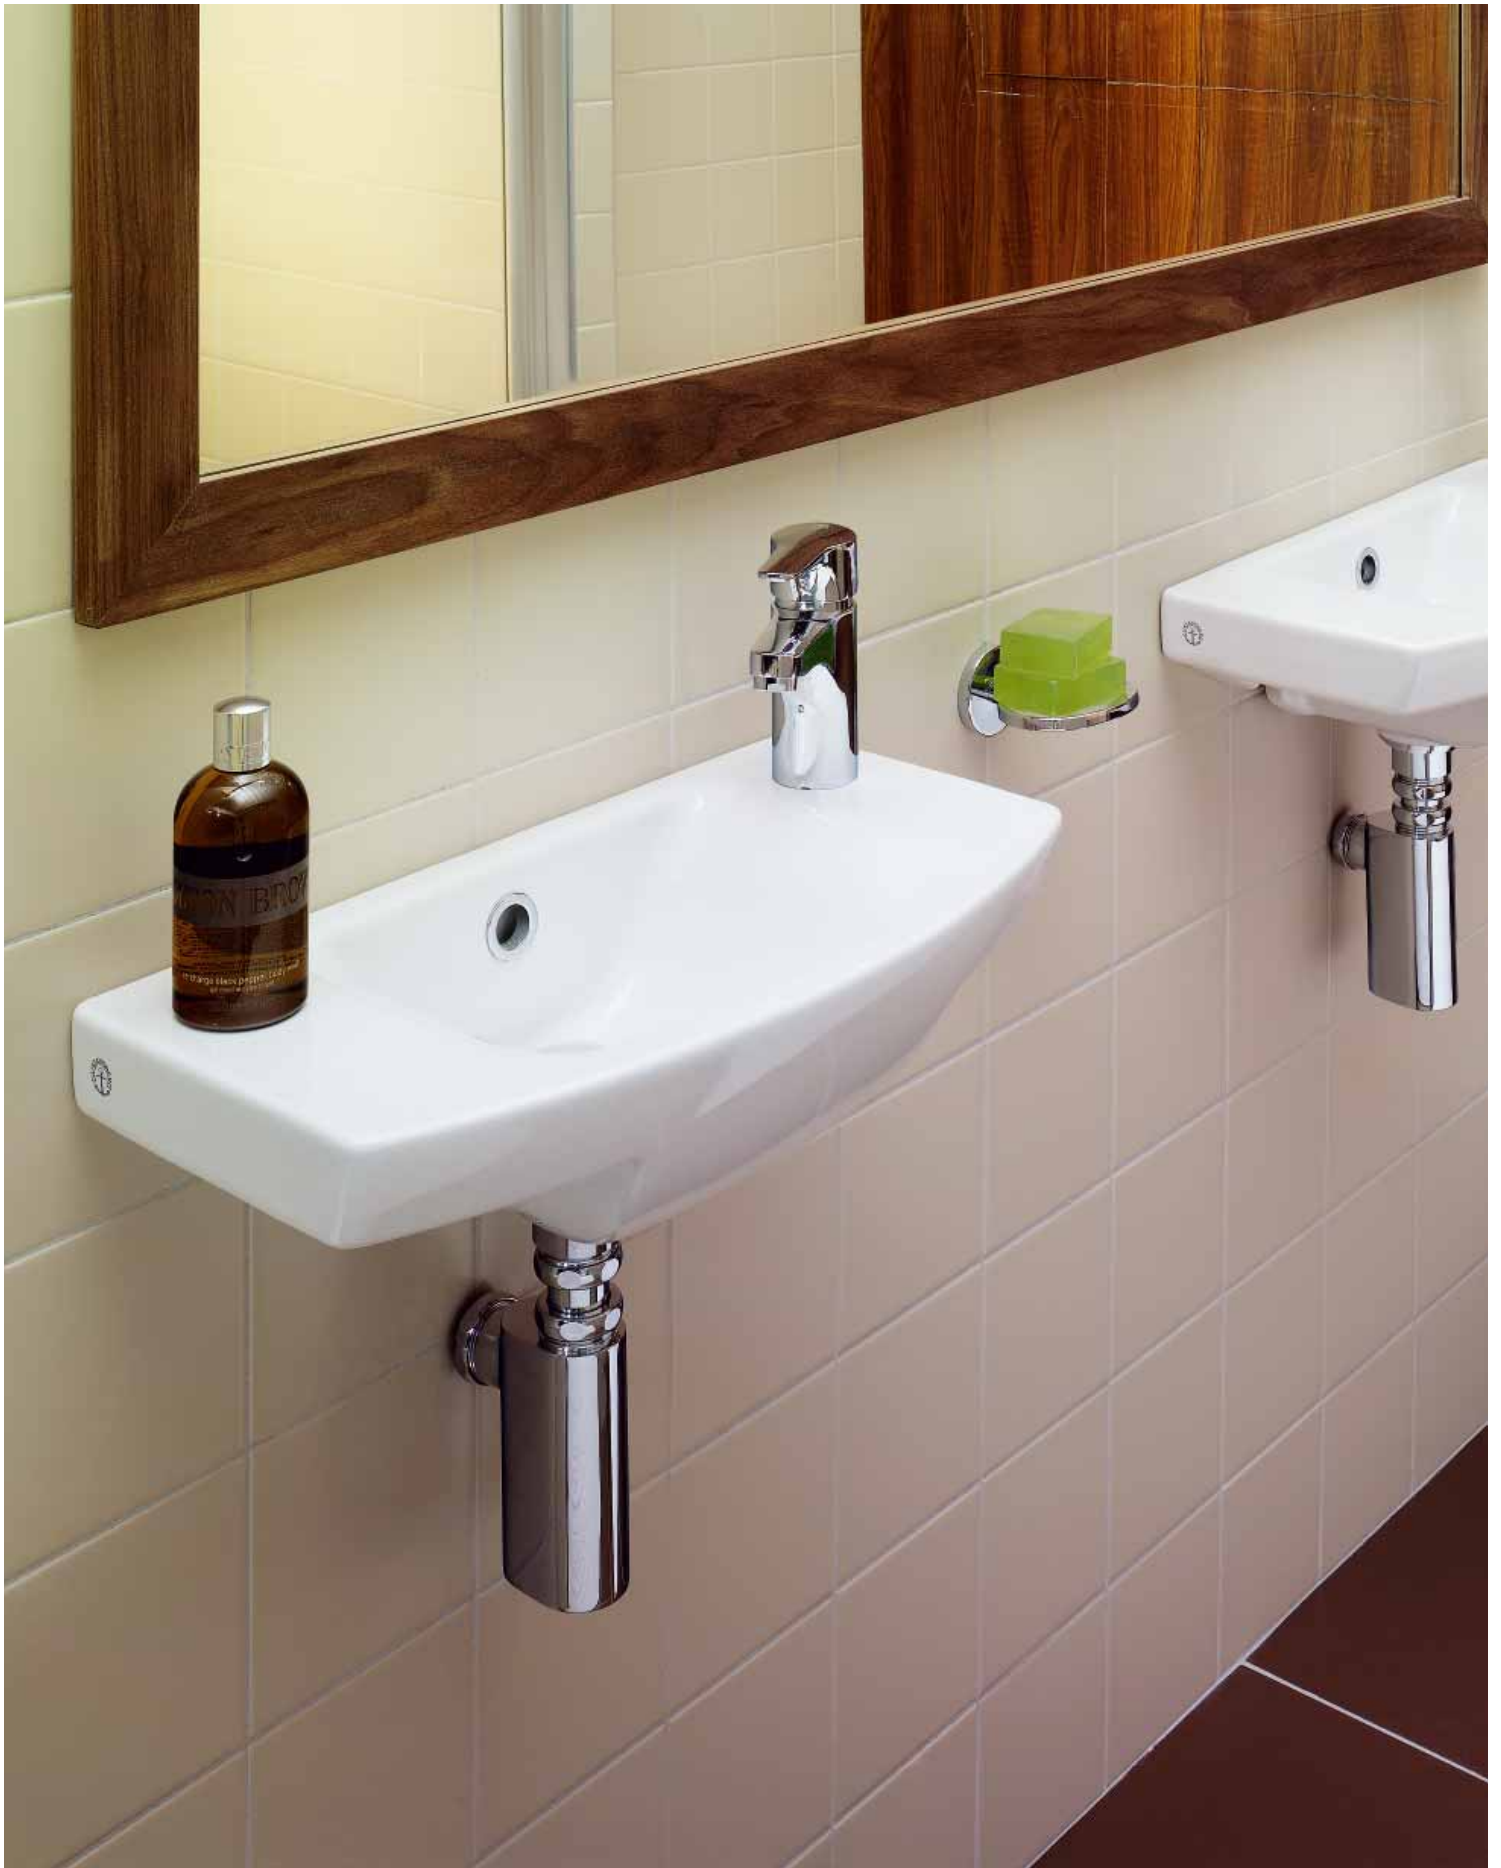

Ваши индивидуальные решения смогут найти своё непосредственное воплощение и в маленьких помещениях. Последуйте логике и вместе с нашей продукцией Logic найдите своё логическое решение для Вашей ванной комнаты.