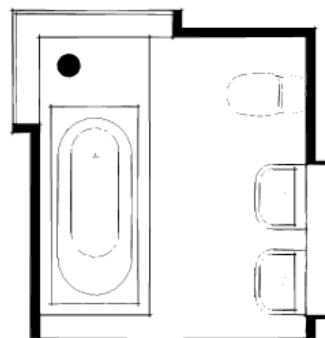

Меньше, значит больше

Ванная комната – это одна из самых выразительных комнат Вашей обители. Она, как и любая другая комната, имеет своё лицо и свой характер, который определяете Вы.

Если Вы – приверженец строгих, лаконичных линий, остановите свой выбор на изделиях Logic, и Ваши индивидуальные решения смогут найти своё непосредственное воплощение даже в маленьких помещениях.

Logic, благодаря своим компактным размерам, позволит Вам установить не одну, а две раковины, обеспечив Вас удобством и предоставив каждому из супругов своё индивидуальное пространство, даже если речь идёт о раковине. Ванная комната с Logic – это комфорт без пафоса.