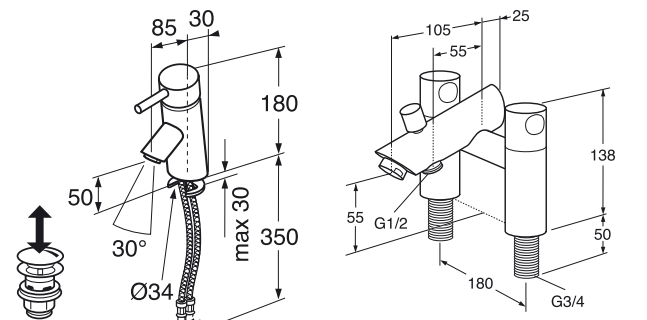

Полезно знать

Технология водосбережения
Все смесители Gustavsberg оснащены современной, доступной в использовании технологией водосбережения Экоэффект, которая помогает Вам регулировать необходимое количество потребляемой воды. Оптимальное (автоматически регулируемое) положение рукоятки рычага смесителя даёт достаточный поток воды для мытья посуды или рук не вызывая брызг. Поднимите рычаг в самое верхнее положение для максимального потока воды и отпустите рычаг, чтобы он вернулся автоматически в первоначальное положение. Функция может быть отключена.

Технология энергосбережения
С точки зрения заботы об окружающей среде, важно экономить энергию. Поэтому многие смесители компании Gustavsberg оснащены энергосберегающей функцией, благодаря которой потребление горячей воды (энергии) снижается на 50%. Решение простое и оригинальное. Для максимальной температуры рукоятка рычага следует вывести в крайнее левое положение. Отпустив рычаг, он автоматически вернётся в положение комфортной температуры. Таким образом, смесители Gustavsberg экономят энергию и Ваши деньги.

Одобрённые компоненты
Все компоненты смесителей Gustavsberg выполнены из материалов, одобренных для контакта с пищевыми продуктами (питьевой водой) и ни одна составляющая смесителя не оказывает негативного влияния на качество воды.

Soft Rex
Soft Rex – гибкий поперечно шитый полиэтилен – это новый признанный тип подводки, который в 10 раз долговечнее резиновой подводки и гораздо более экологичен. Шланги Soft Rex обладают достаточной гибкостью, монтировать их значительно легче медной подводки, т.к. нет необходимости прирезки и использования дополнительной вулки. Применимы с любым типом обжимного фитинга на 10 мм.