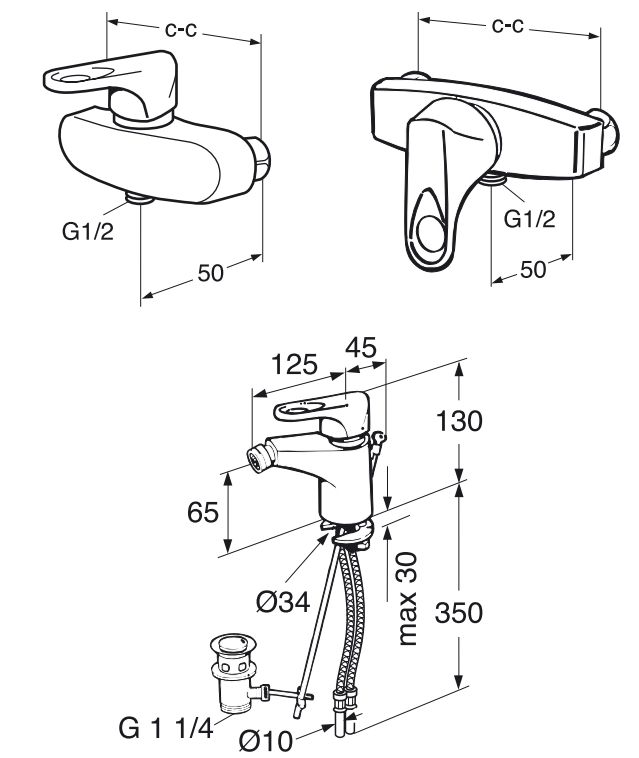

Dynamic

Metic

Nordic

Nordic

Nordic

ND40

ND40

Москва
Ходынский бульвар 13, офис 19
125252 Москва, Россия
Тел. + 7 495 232 1632
Факс + 7 495 232 1633
info@gustavsberg.ru
www.gustavsberg.ru

Санкт-Петербург
Кирочная улица 40, офис 7
191123 Санкт-Петербург, Россия
Тел. + 7 812 326 7896
Факс + 7 812 326 7899
info@gustavsberg.ru
www.gustavsberg.ru

Україна
Чапаєва 4, оф. 17
01030 Київ, Україна
Тел. + 38 044 493 98 68
Факс + 38 044 493 98 67
info@gustavsberg.kiev.ua
www.gustavsberg.com.ua

Eesti
Faehlmanni 6
10125 Tallinn, Estonia
Telefon + 372 646 0312
Faks + 372 646 0313
info@gustavsberg.ee
www.gustavsberg.ee

Latvija
Krasta iela 68A
LV-1019 Riga, Latvija
Tālrunis + 371 724 5511
Fakss + 371 724 55 19
info@gustavsberg.lv
www.gustavsberg.lv

Lietuvos
A. Goštauto 40A
LT-01112 Vilnius, Lietuvos
Telefonas + 370 5246 0810
Faksas + 370 5269 1620
info@gustavsberg.lt
www.gustavsberg.lt

A MEMBER OF THE VILLEROY & BOCH GROUP

Серия **Collection** представлена всеми основными типами однорычковых смесителей: два смесителя для раковины – с донным клапаном или без него, смесители для ванны, душа, биде и две модели кухонных смесителей. Благодаря удобным формам и практичности поворотного излива, кухонные смесители **Collection** – это Ваши незаменимые помощники на кухне. Обладая высоким качеством и эргономичным дизайном, они доступны и при более скромном бюджете.

Серия **Dynamic**, с её классической простотой и приятными плавными линиями дизайна, позволит Вам подобрать смеситель для ванны, душа, раковины, биде и кухни. Округленные формы и хорошее совмещение подвижных поверхностей смесителя **Dynamic** обеспечивают простоту в уходе, практичность и удобство. Отличное соотношение «цена – качество» – это безусловный аргумент в пользу смесителей **Dynamic**.

Серия **Metic** выпущена для настоящих ценителей геометрических форм, для тех, кто не желает довольствоваться заурядностью. **Metic** – это шведский эстетический минимализм в сочетании со шведским качеством и надежностью. Смесители **Metic** подкупают своей оригинальностью, не удушая по Вашему кошельку.

Nordic – пожалуй, самая полная коллекция смесителей Gustavsberg, проверенная временем и любимая нашими покупателями.

Отдельного внимания заслуживают смесители для раковины с гигиеническим душем, как альтернатива биде при очевидной экономии пространства и денег.

Как и другие смесители Gustavsberg, смесители серии **Nordic** оснащены функцией экономии воды – Экоэффект, которая экономит и природные ресурсы и Ваши деньги.

Серия **ND 40** была специально разработана для серии керамики **Nordic**. Смесители этой серии отличаются строгостью и лаконичностью форм и идеально подходят к раковинам **Nordic**.

Это одна из наиболее полных серий, она включает в себя несколько вариантов смесителей для раковины, смесители для ванны, душа и несколько моделей кухонных смесителей. Смесители серии **ND 40**, как и в других сериях, оснащены функцией водосбережения Экоэффект.

Смесители