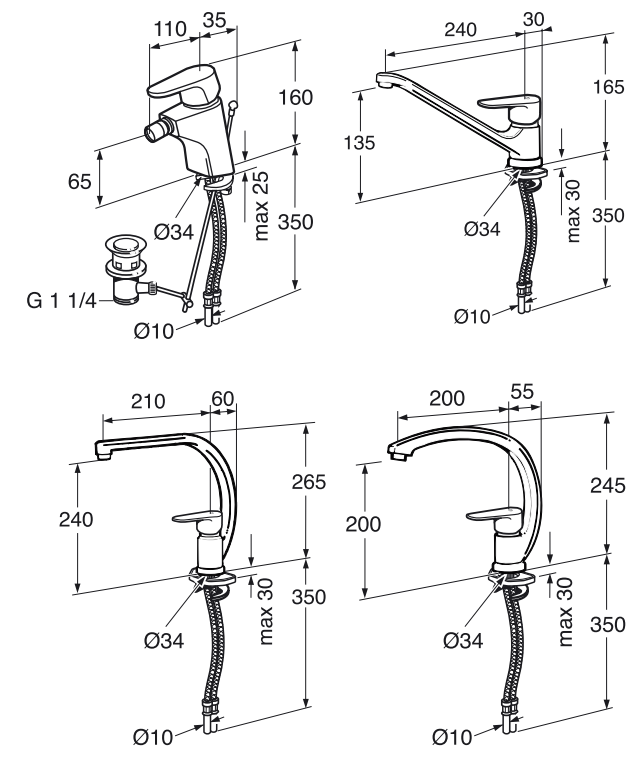

Dynamic

Metic

Nordic

Nordic

Nordic

ND40

ND40

Москва
Ходынский бульвар 13, офис 19
125252 Москва, Россия
Тел. + 7 495 232 1632
Факс + 7 495 232 1633
info@gustavsberg.ru
www.gustavsberg.ru

Санкт-Петербург
Кирочная улица 40, офис 7
191123 Санкт-Петербург, Россия
Тел. + 7 812 326 7896
Факс + 7 812 326 7899
info@gustavsberg.ru
www.gustavsberg.ru

Україна
Чапаєва 4, оф. 17
01030 Київ, Україна
Тел. + 38 044 493 98 68
Факс + 38 044 493 98 67
info@gustavsberg.kiev.ua
www.gustavsberg.com.ua

Eesti
Faehlmanni 6
10125 Tallinn, Estonia
Telefon + 372 646 0312
Faks + 372 646 0313
info@gustavsberg.ee
www.gustavsberg.ee

Latvija
Krasta iela 68A
LV-1019 Riga, Latvija
Tālrunis + 371 724 5511
Fakss + 371 724 55 19
info@gustavsberg.lv
www.gustavsberg.lv

Lietuvos
A. Goštauto 40A
LT-01112 Vilnius, Lietuvos
Telefonas + 370 5246 0810
Faksas + 370 5269 1620
info@gustavsberg.lt
www.gustavsberg.lt

A MEMBER OF THE VILLEROY & BOCH GROUP

Серия **Collection** представлена всеми основными типами однорычковых смесителей: два смесителя для раковины – с донным клапаном или без него, смесители для ванны, душа, биде и две модели кухонных смесителей. Благодаря удобным формам и практичности поворотного излива, кухонные смесители **Collection** – это Ваши незаменимые помощники на кухне. Обладая высоким качеством и эргономичным дизайном, они доступны и при более скромном бюджете.

Серия **Dynamic**, с её классической простотой и приятными плавными линиями дизайна, позволит Вам подобрать смеситель для ванны, душа, раковины, биде и кухни. Округленные формы и хорошее совмещение подвижных поверхностей смесителя **Dynamic** обеспечивают простоту в уходе, практичность и удобство. Отличное соотношение «цена – качество» – это безусловный аргумент в пользу смесителей **Dynamic**.

Серия **Metic** выпущена для настоящих ценителей геометрических форм, для тех, кто не желает довольствоваться заурядностью. **Metic** – это шведский эстетический минимализм в сочетании со шведским качеством и надежностью. Смесители **Metic** подкупают своей оригинальностью, не удушая по Вашему кошельку.

Nordic – пожалуй, самая полная коллекция смесителей Gustavsberg, проверенная временем и любимая нашими покупателями.

Отдельного внимания заслуживают смесители для раковины с гигиеническим душем, как альтернатива биде при очевидной экономии пространства и денег.

Как и другие смесители Gustavsberg, смесители серии **Nordic** оснащены функцией экономии воды – Экоэффект, которая экономит и природные ресурсы и Ваши деньги.

Серия **ND 40** была специально разработана для серии керамики **Nordic**. Смесители этой серии отличаются строгостью и лаконичностью форм и идеально подходят к раковинам **Nordic**.

Это одна из наиболее полных серий, она включает в себя несколько вариантов смесителей для раковины, смесители для ванны, душа и несколько моделей кухонных смесителей. Смесители серии **ND 40**, как и в других сериях, оснащены функцией водосбережения Экоэффект.

Смесители