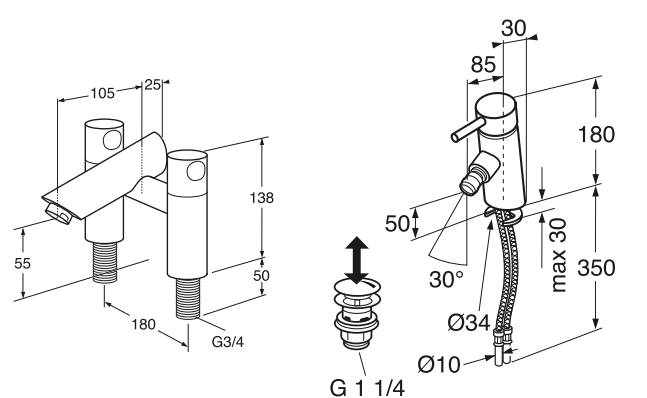

Полезно знать

Технология водосбережения
Все смесители Gustavsberg оснащены современной, доступной в использовании технологией водосбережения Экоэффект, которая помогает Вам регулировать необходимое количество потребляемой воды. Оптимальное (автоматически регулируемое) положение рукоятки рычага смесителя даёт достаточный поток воды для мытья посуды или рук не вызывая брызг. Поднимите рычаг в самое верхнее положение для максимального потока воды и отпустите рычаг, чтобы он вернулся автоматически в первоначальное положение. Функция может быть отключена.

Технология энергосбережения
С точки зрения заботы об окружающей среде, важно экономить энергию. Поэтому многие смесители компании Gustavsberg оснащены энергосберегающей функцией, благодаря которой потребление горячей воды (энергии) снижается на 50%. Решение простое и оригинальное. Для максимальной температуры рукоятка рычага следует вывести в крайнее левое положение. Отпустив рычаг, он автоматически вернётся в положение комфортной температуры. Таким образом, смесители Gustavsberg экономят энергию и Ваши деньги.

Одобрённые компоненты
Все компоненты смесителей Gustavsberg выполнены из материалов, одобренных для контакта с пищевыми продуктами (питьевой водой) и ни одна составляющая смесителя не оказывает негативного влияния на качество воды.

Soft Rex
Soft Rex – гибкий поперечно шитый полиэтилен – это новый признанный тип подводки, который в 10 раз долговечнее резиновой подводки и гораздо более экологичен. Шланги Soft Rex обладают достаточной гибкостью, монтировать их значительно легче медной подводки, т.к. нет необходимости прирезки и использования дополнительной вулки. Применимы с любым типом обжимного фитинга на 10 мм.