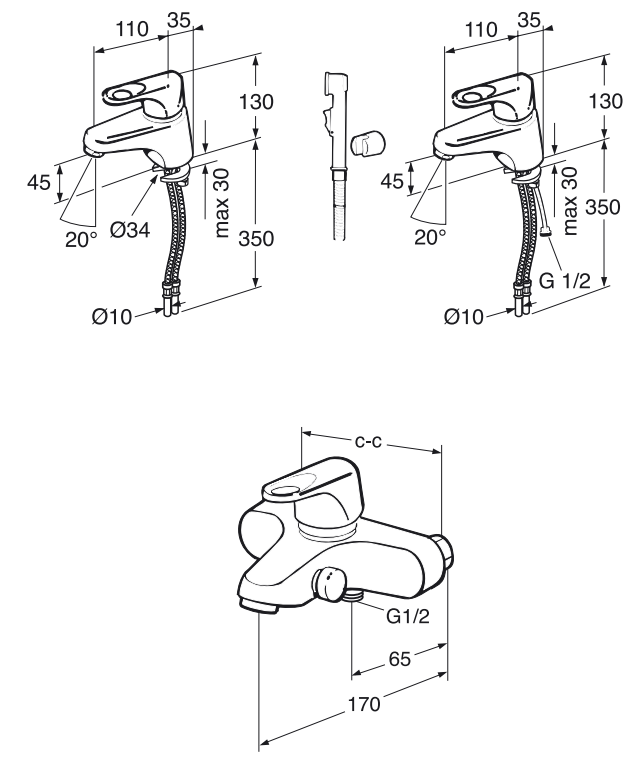

Dynamic

Metic

Nordic

Nordic

Nordic

ND40

ND40

Москва
Ходынский бульвар 13, офис 19
125252 Москва, Россия
Тел. + 7 495 232 1632
Факс + 7 495 232 1633
info@gustavsberg.ru
www.gustavsberg.ru

Санкт-Петербург
Кирочная улица 40, офис 7
191123 Санкт-Петербург, Россия
Тел. + 7 812 326 7896
Факс + 7 812 326 7899
info@gustavsberg.ru
www.gustavsberg.ru

Україна
Чапаєва 4, оф. 17
01030 Київ, Україна
Тел. + 38 044 493 98 68
Факс + 38 044 493 98 67
info@gustavsberg.kiev.ua
www.gustavsberg.com.ua

Eesti
Faehlmanni 6
10125 Tallinn, Estonia
Telefon + 372 646 0312
Faks + 372 646 0313
info@gustavsberg.ee
www.gustavsberg.ee

Latvija
Krasta iela 68A
LV-1019 Riga, Latvija
Tālrunis + 371 724 5511
Fakss + 371 724 55 19
info@gustavsberg.lv
www.gustavsberg.lv

Lietuvos
A. Goštauto 40A
LT-01112 Vilnius, Lietuvos
Telefonas + 370 5246 0810
Faksas + 370 5269 1620
info@gustavsberg.lt
www.gustavsberg.lt

A MEMBER OF THE VILLEROY & BOCH GROUP

Серия **Collection** представлена всеми основными типами однорычковых смесителей: два смесителя для раковины – с донным клапаном или без него, смесители для ванны, душа, биде и две модели кухонных смесителей. Благодаря удобным формам и практичности поворотного излива, кухонные смесители **Collection** – это Ваши незаменимые помощники на кухне. Обладая высоким качеством и эргономичным дизайном, они доступны и при более скромном бюджете.

Серия **Dynamic**, с её классической простотой и приятными плавными линиями дизайна, позволит Вам подобрать смеситель для ванны, душа, раковины, биде и кухни. Округленные формы и хорошее совмещение подвижных поверхностей смесителя **Dynamic** обеспечивают простоту в уходе, практичность и удобство. Отличное соотношение «цена – качество» – это безусловный аргумент в пользу смесителей **Dynamic**.

Серия **Metic** выпущена для настоящих ценителей геометрических форм, для тех, кто не желает довольствоваться заурядностью. **Metic** – это шведский эстетический минимализм в сочетании со шведским качеством и надежностью. Смесители **Metic** подкупают своей оригинальностью, не удушая по Вашему кошельку.

Nordic – пожалуй, самая полная коллекция смесителей Gustavsberg, проверенная временем и любимая нашими покупателями.

Отдельного внимания заслуживают смесители для раковины с гигиеническим душем, как альтернатива биде при очевидной экономии пространства и денег.

Как и другие смесители Gustavsberg, смесители серии **Nordic** оснащены функцией экономии воды – Экоэффект, которая экономит и природные ресурсы и Ваши деньги.

Серия **ND 40** была специально разработана для серии керамики **Nordic**. Смесители этой серии отличаются строгостью и лаконичностью форм и идеально подходят к раковинам **Nordic**.

Это одна из наиболее полных серий, она включает в себя несколько вариантов смесителей для раковины, смесители для ванны, душа и несколько моделей кухонных смесителей. Смесители серии **ND 40**, как и в других сериях, оснащены функцией водосбережения Экоэффект.

Смесители