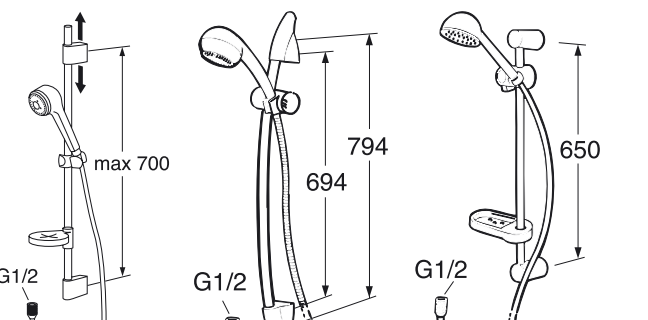

Nautic воплотил в себе важнейшие функции водо- и энергосбережения. Смесители соответствуют высочайшим экологическим стандартам, завоевав право на обозначение «e-Tap». А их новый тип подводки *Soft Rex* делает установку и сервис смесителей невероятно доступными.